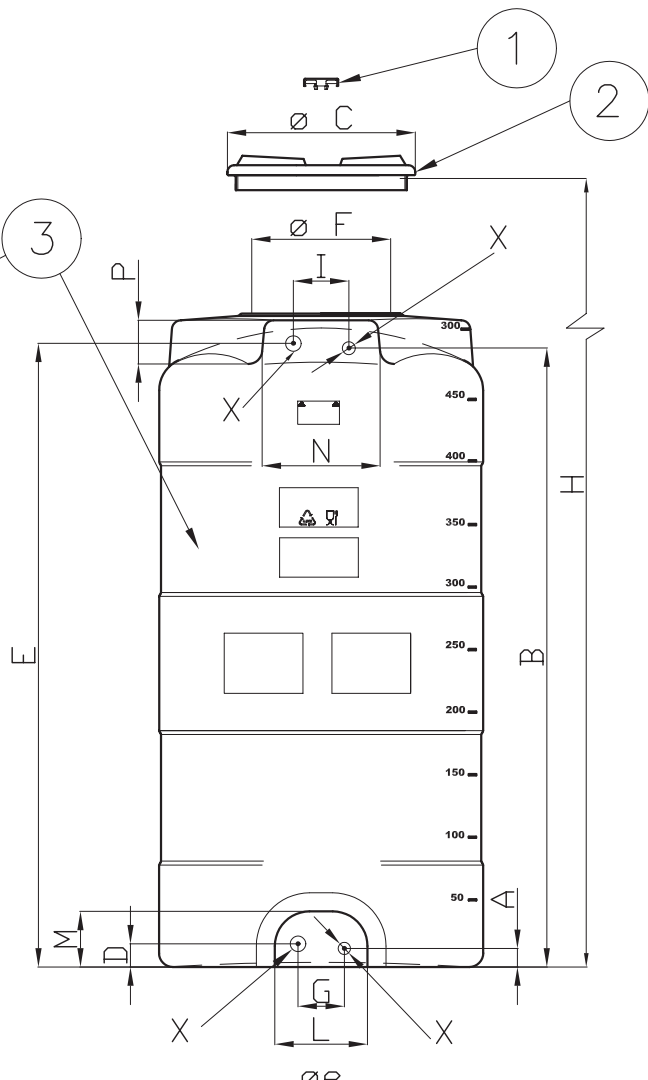

1500÷5000 LITERS

300÷1000 LITERS

-	-	-	-	-
-	-	-	-	-
-	-	-	-	-
N°	DATA	RED.	VER.	

DESIGN.	DATE		NAME :
CONTR.	DATE		
SCALE :			