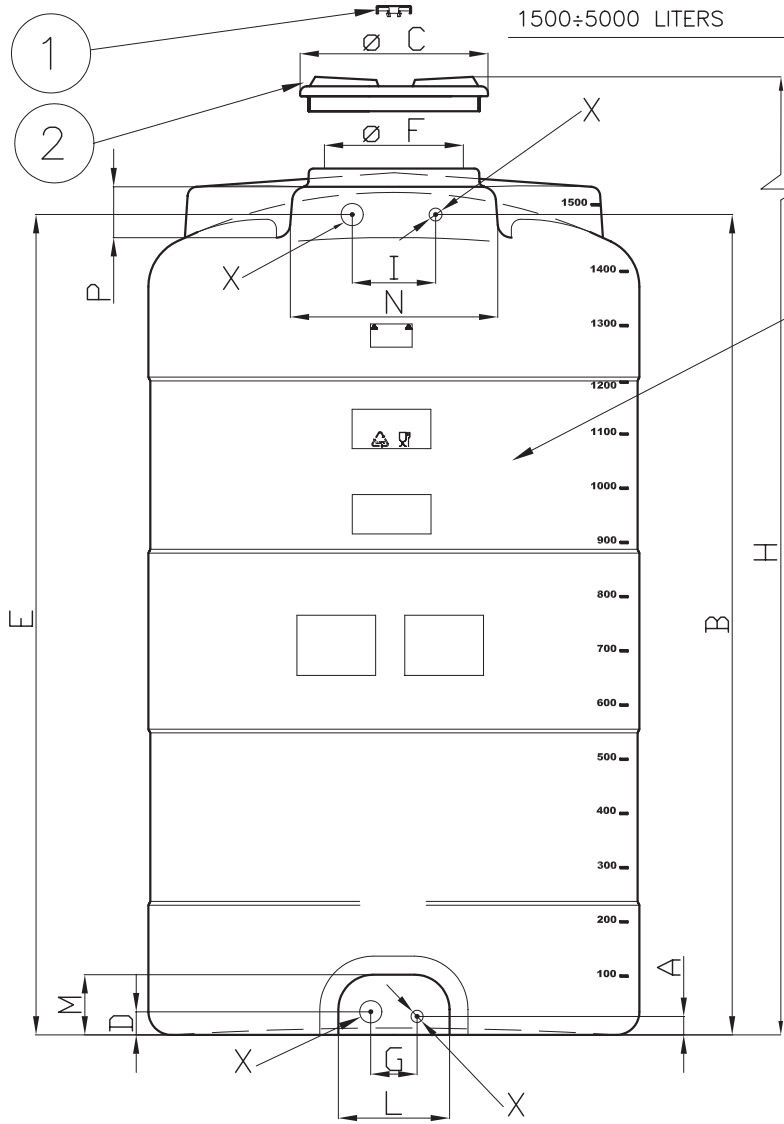

1500÷5000 LITERS

300÷1000 LITERS

-	-	-	-	-
-	-	-	-	-
-	-	-	-	-
N°	DATA	RED.	VER.	

DESIGN.	DATE		NAME :
CONTR.	DATE		
SCALE :			